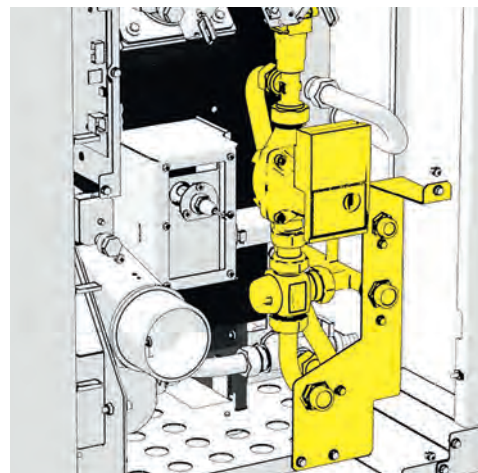

Module hydraulique

Un module hydraulique compact peut être installé en option. Il se compose de :

- + Pompe de circulation
- + Vanne de sécurité
- + Purgeur automatique
- + Aller / Retour

et régule la circulation de l'eau de chauffage.

Raccordement à l'arrière ou vers le bas dans le sol.