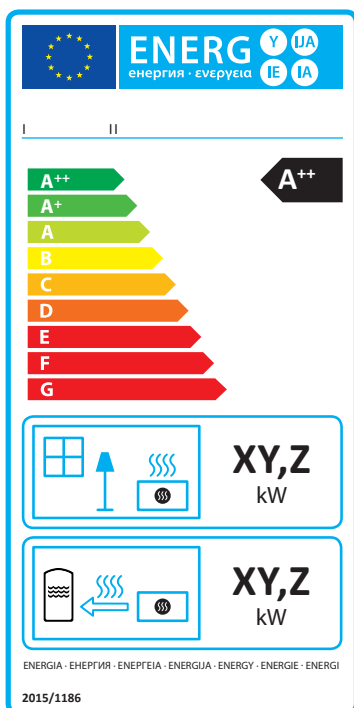

À partir du 1er janvier 2018, tous les poêles et les cheminées dans le commerce doivent exposer une étiquette énergétique, identique à celle que l'on retrouve sur les appareils électroménagers depuis quelques années.

Les informations contenues sur l'étiquette pour le cas des poêles et des cheminées à air sont les suivantes :

- le nom ou la marque du fournisseur
- l'identifiant du modèle du fournisseur
- la classe de Rendement énergétique de l'appareil, selon une échelle de G à A++
- la puissance thermique directe de l'appareil, c'est-à-dire la puissance nominale, exprimée en kW.