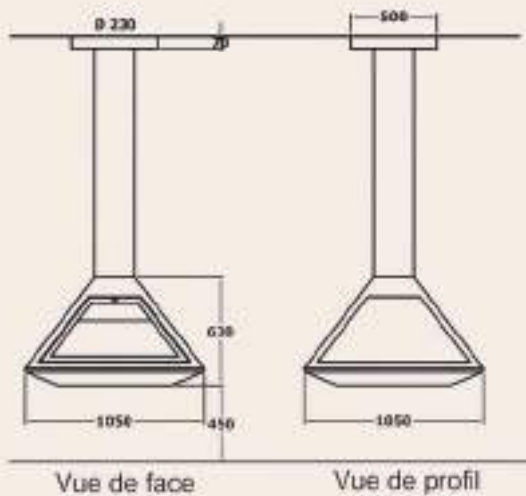

Foyer central suspendu

Noir métal ou gris brun

2 portes vitrées basculantes

2 vitres fixes

Intérieur briques réfractaires

Vision du feu à 360°

Norme en 13240

Puissance nominale : 15 KW

Rendement : 76%

Émission de CO

A 13% d'O² : 0,12%