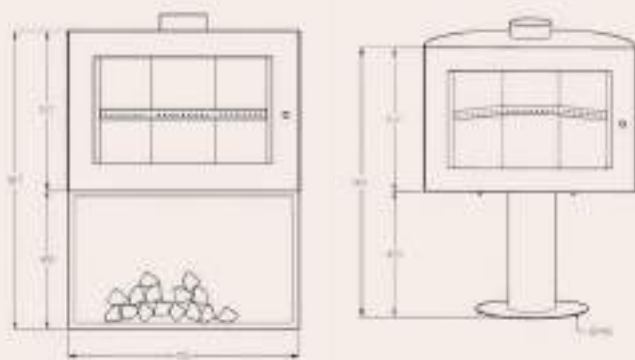

Poêle à bois mural

Noir métal ou gris brun

Option réserve à bois cintré ou
pied rotatif

Porte vitrée, ouverture latérale

Large vision panoramique

Briques réfractaires

Livré sans kit de raccordement

Norme en 13240

Puissance nominale : 7,2 KW

Rendement : 76%

Emission de CO

A 13% d'O² : 0,09%