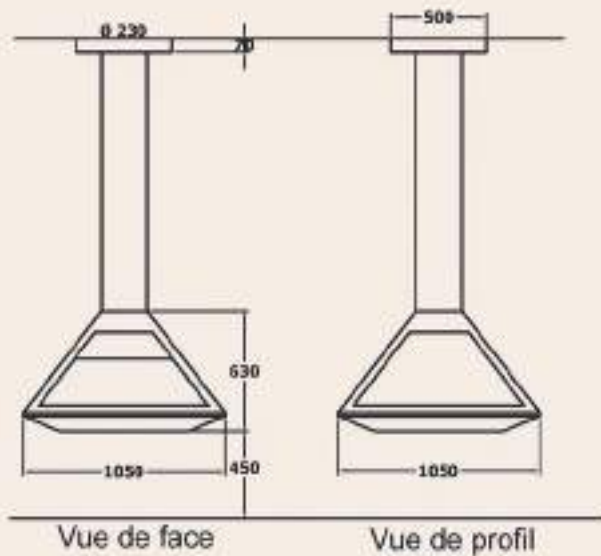

Atre ouvert sur mesure

Noir métal ou gris brun

2 vitres fixes

2 vitres défectrices

2 pare-feux d'origine

Intérieur briques réfractaires

Vision du feu à 360°

Capacité de chauffe

De 50 à 300 m³