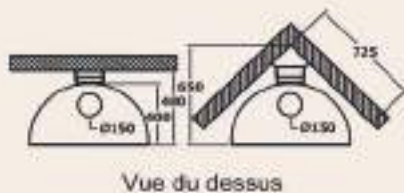

Poêle à bois mural

Noir métal ou gris brun
Porte vitrée, ouverture latérale
Large vision panoramique
Briques réfractaires
Livré sans kit de raccordement

Norme en 13240

Puissance nominale : 7,2 KW

Rendement : 76%

Emission de CO

A 13% d'O² : 0,09%

09