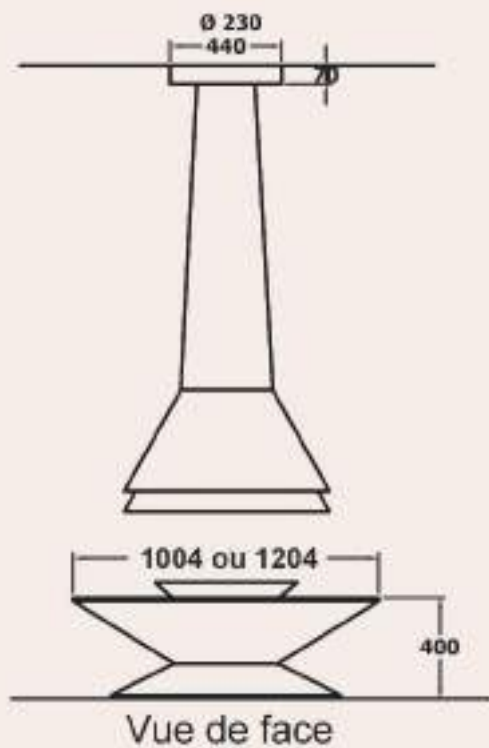

Table en 1220 mm ou 1000 mm

Vision du feu à 360°

Céramique de table non fourni

Capacité de chauffe

De 50 à 100 m³

Les créations

Vous avez une idée en tête, le savoir-faire VYROSA permet d'envisager la personnalisation de votre cheminée afin de satisfaire vos exigences.