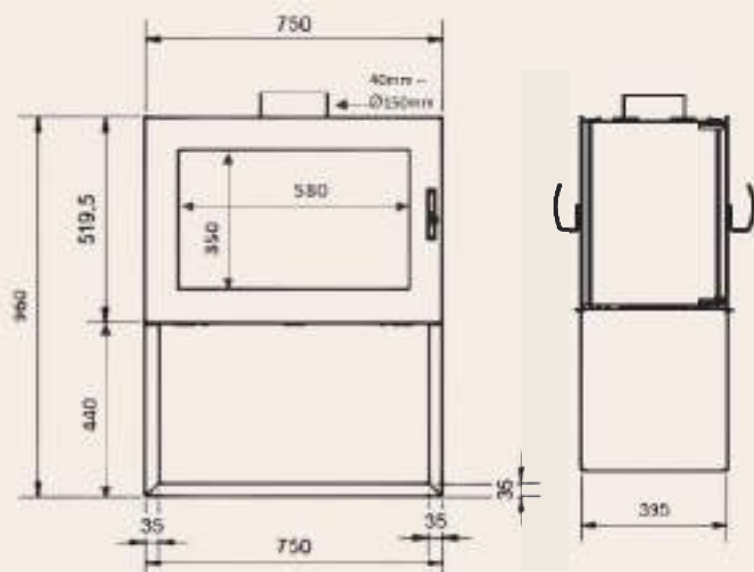

Foyer central fixe
Noir métal ou gris brun
2 portes vitrées
Ouverture latérale
Briques réfractaires
Vision du feu à 360°

Option rotation

Norme en 13240
Puissance nominale : 7 KW
Rendement : 76%
Émission de CO
A 13% d'O² : 0,08%