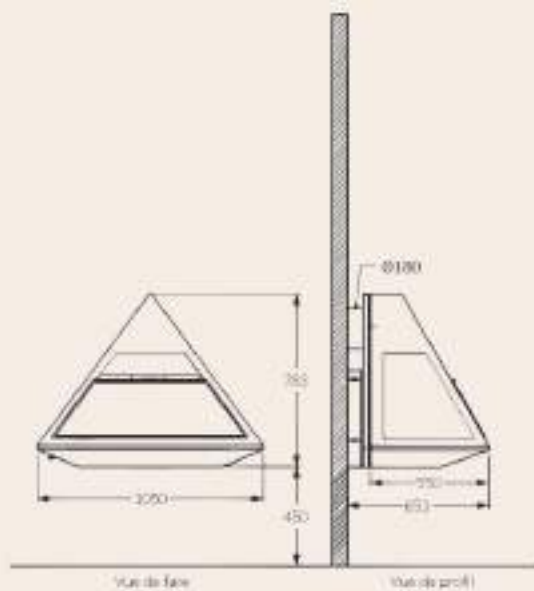

Distance de sécurité : 800 mm

Norme en 13240

Puissance nominale : 13,2 KW

Rendement : 77%

Émission de CO

A 13% d'O²: 0,12%

Aliza

Spécialement étudié pour être placé dans l'angle d'une pièce, ce foyer aux 3 côtés vitrés offre une large vision de feu.