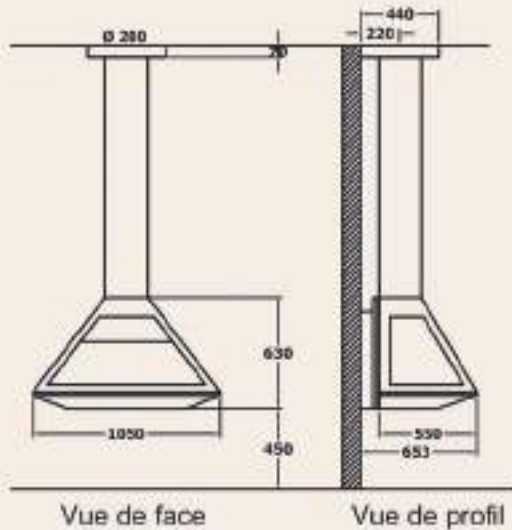

Atre ouvert sur mesure
Noir métal ou gris brun
Vitres latérales complètes
Pare-feu d'origine
Conduit ventilé
Intérieur briques réfractaires
Vision du feu à 180°

Capacité de chauffe
De 50 à 100 m³