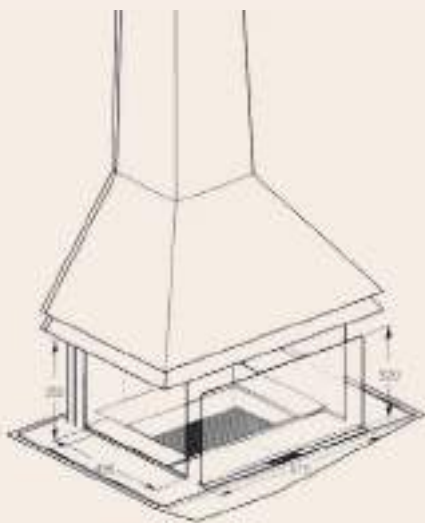

Céramique de table non fourni

Capacité de chauffe

De 50 à 100 m³

Javea ouverte

Véritable pièce maîtresse de votre intérieur, la Javea Ouverte transforme le feu en un événement très spectaculaire. Cette cheminée sera assurément un complément de chauffage.