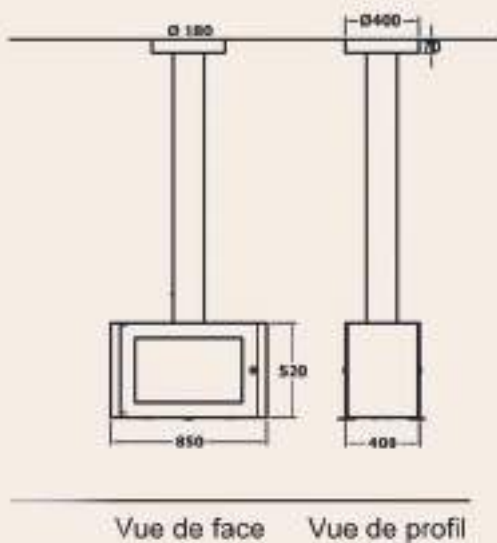

Foyer central fixe
Noir métal ou gris brun
2 portes vitrées
Ouverture latérale
Briques réfractaires
Vision du feu à 360°

Option rotation

Norme en 13240
Puissance nominale : 7 KW
Rendement : 76%
Émission de CO
A 13% d'O² : 0,08%

21