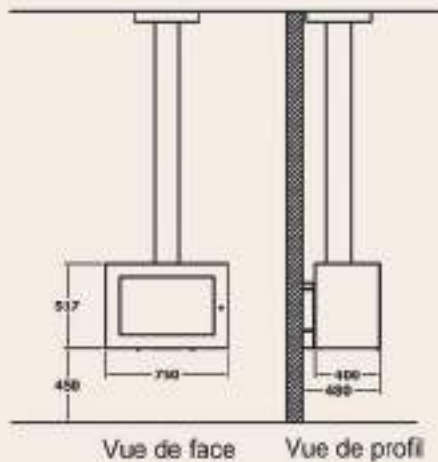

Poêle à bois mural

Noir métal ou gris brun
Porte vitrée, ouverture latérale
Large vision panoramique
Briques réfractaires
Livré sans kit de raccordement

Norme en 13240

Puissance nominale : 7,2 KW

Rendement : 76%

Emission de CO

A 13% d'O² : 0,09%

09