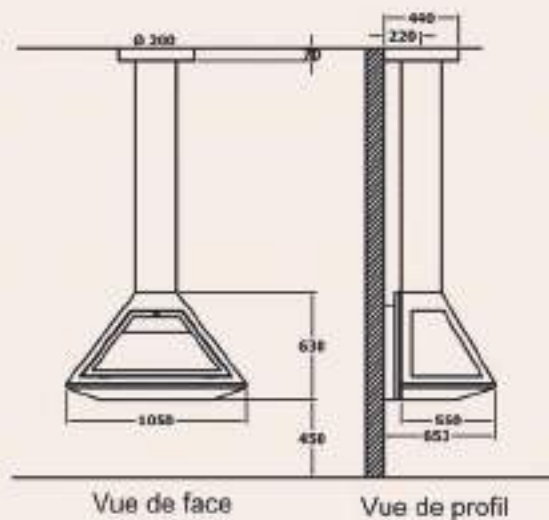

Foyer mural suspendu

Noir métal ou gris brun
1 porte vitrée basculante
Vitres latérales complètes
Intérieur briques réfractaires
Conduit ventilé
Vision du feu à 180°

Norme en 13240

Puissance nominale : 13,2 KW

Rendement : 77%

Émission de CO

A 13% d'O² : 0,12%