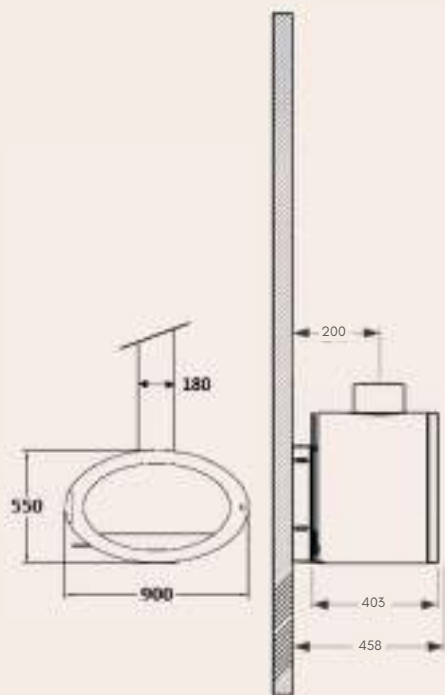

Poêle à bois mural

Noir métal ou gris brun
Porte vitrée, ouverture latérale
Large vision panoramique
Briques réfractaires
Livré sans kit de raccordement

Norme en 13240

Puissance nominale : 8,1 KW

Rendement : 78,5%

Emission de CO

A 13% d'O² : 0,11%