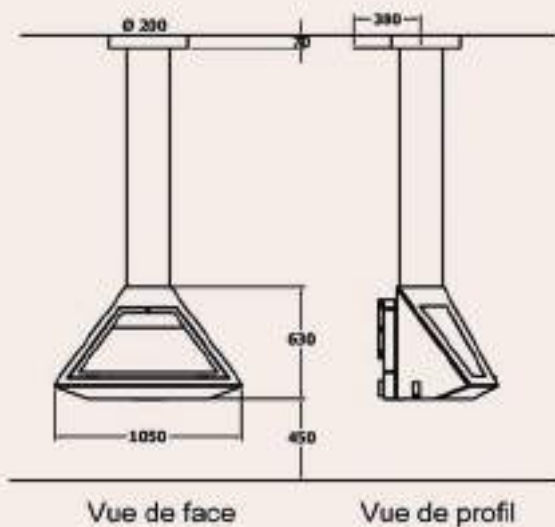

Foyer d'angle suspendu
Noir métal ou gris brun
1 porte vitrée basculante
Intérieur briques réfractaires
Conduit ventilé
Vision du feu à 180°

Norme en 13240

Puissance nominale : 12 KW

Rendement : 79%

Émission de CO

A 13% d' O^2 : 0,096%