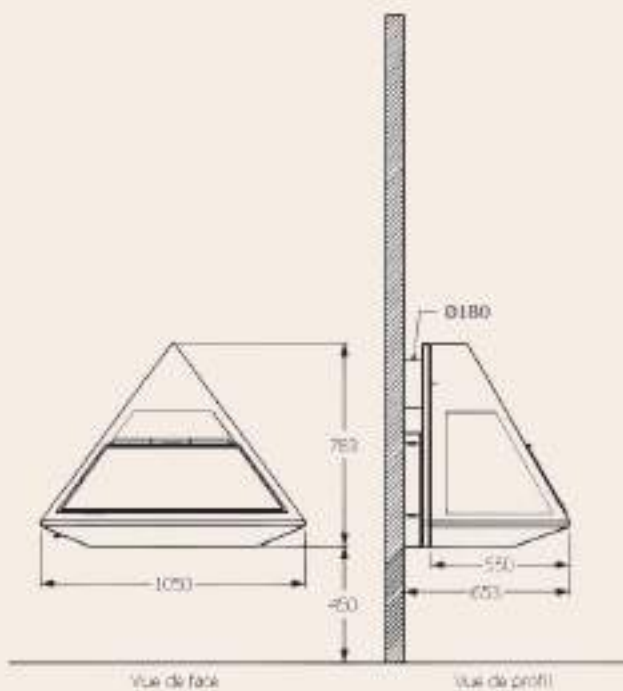

Atre ouvert sur mesure
Noir métal ou gris brun
Vitres Latérales complètes
Pare-feu d'origine
Conduit ventilé
Vision du feu à 180°

Capacité de chauffe
De 50 à 100 m³