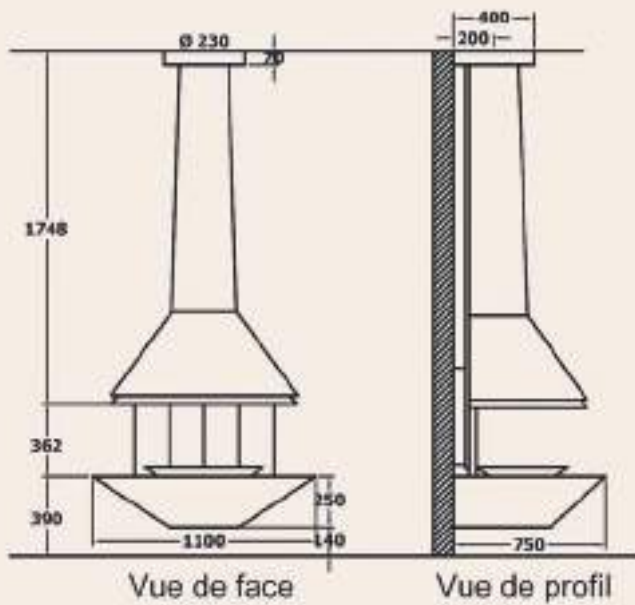

Atre ouvert sur-mesure
Noir métal ou gris brun
Existe en version suspendue
Ou sur pied
Vision du feu à 180°
Céramique de table non fourni

Capacité de chauffe
De 50 à 100 m³